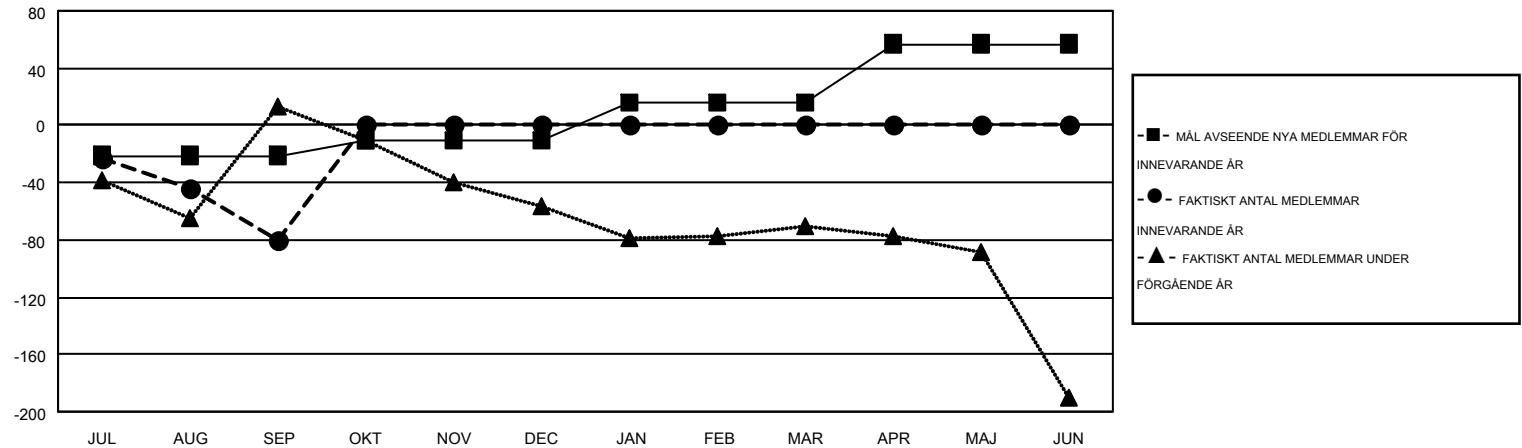

MONTHLY MEMBERSHIP PROGRESS REPORT

Results as of: 9/30/2014

Multiple District 106

LOCATION: DENMARK

GMT: KENNETH PERSSON

GMT KO 4

Klubbar					Medlemmar				
RESULTAT FÖR 2014-2015					RESULTAT FÖR 2014-2015				
KVARTAL	MÅL AVSEENDE NYA KLUBBAR	NYA KLUBBAR	AVFÖRDA KLUBBAR	NETTOTILLVÄX T/MINSKNING	KVARTAL	MÅL AVSEENDE NYA MEDLEMMAR	CHARTER OCH TILLAGDA NYA MEDLEMMAR	AVFÖRDA MEDLEMMAR	NETTOTILLVÄX T/MINSKNING
JUL/AUG/SEP	0	0	2	-2	JUL/AUG/SEP	-21	65	145	-80
OKT/NOV/DEC	1	0	0	0	OKT/NOV/DEC	10	0	0	0
JAN/FEB/MAR	1	0	0	0	JAN/FEB/MAR	27	0	0	0
APR/MAJ/JUN	1	0	0	0	APR/MAJ/JUN	41	0	0	0

MÅL OCH FAKTISKT ANTAL NYA KLUBBAR

MÅL OCH FAKTISKT ANTAL MEDLEMMAR

NEDLAGDA KLUBBAR: 2	47 CLUBS OF 312 TOG UPP EN ELLER FLER NYA MEDLEMMAR	KÖNSFÖRDELNING	
		MAN	5,177 (80.28%)
		KVINNA	1,272 (19.72%)
<u>AVFÖRDA MEDLEMMAR</u>	KLICKA HÄR FÖR INFORMATION OM STATUS	FAMILJEMEDLEMMAR	58
AVLIDNA		HUVUDMAN I HUSHÄLLET	28
NEDLAGD KLUBB		INGEN HUVUDMAN I HUSHÄLLET	30
ÖVRIGA			
TOTAL	145		