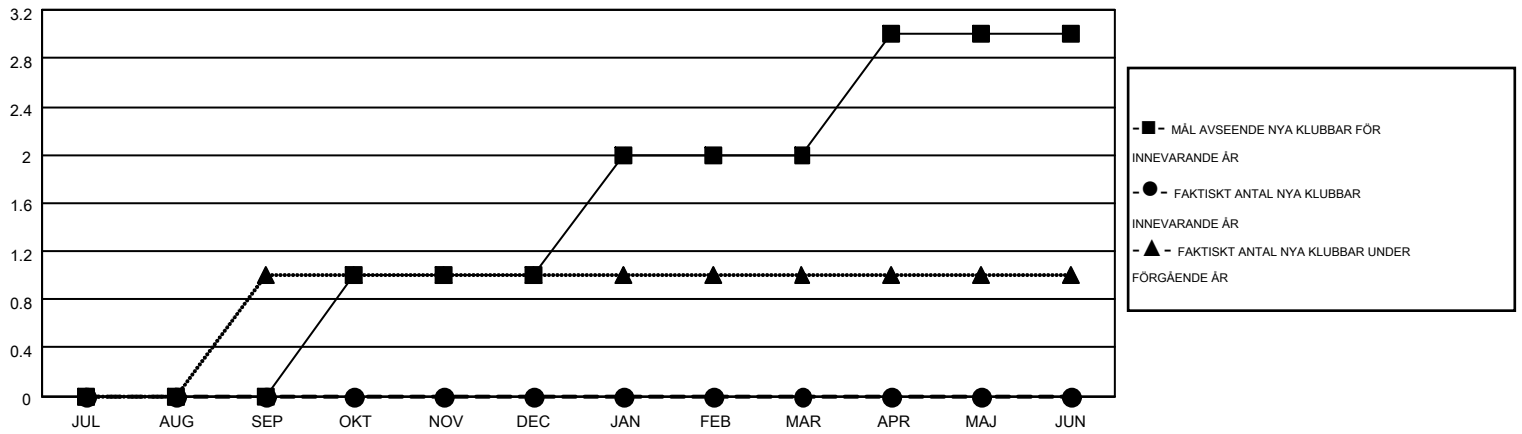

MONTHLY MEMBERSHIP PROGRESS REPORT

Results as of: 9/30/2014

Multiple District 106

LOCATION: DENMARK

GMT: KENNETH PERSSON

GMT KO 4

Klubbar					Medlemmar				
RESULTAT FÖR 2014-2015					RESULTAT FÖR 2014-2015				
KVARTAL	MÅL AVSEENDE NYA KLUBBAR	NYA KLUBBAR	AVFÖRDA KLUBBAR	NETTOTILLVÄX T/MINSKNING	KVARTAL	MÅL AVSEENDE NYA MEDLEMMAR	CHARTER OCH TILLAGDA NYA MEDLEMMAR	AVFÖRDA MEDLEMMAR	NETTOTILLVÄX T/MINSKNING
JUL/AUG/SEP	0	0	2	-2	JUL/AUG/SEP	-21	65	145	-80
OKT/NOV/DEC	1	0	0	0	OKT/NOV/DEC	10	0	0	0
JAN/FEB/MAR	1	0	0	0	JAN/FEB/MAR	27	0	0	0
APR/MAJ/JUN	1	0	0	0	APR/MAJ/JUN	41	0	0	0

MÅL OCH FAKTISKT ANTAL NYA KLUBBAR

MÅL OCH FAKTISKT ANTAL MEDLEMMAR

NEDLAGDA KLUBBAR: 2	47 CLUBS OF 312 TOG UPP EN ELLER FLER NYA MEDLEMMAR	KÖNSFÖRDELNING	
		MAN	5,177 (80.28%)
		KVINNA	1,272 (19.72%)
<u>AVFÖRDA MEDLEMMAR</u>	KLICKA HÄR FÖR INFORMATION OM STATUS	FAMILJEMEDLEMMAR	58
AVLIDNA		HUVUDMAN I HUSHÄLLET	28
NEDLAGD KLUBB		INGEN HUVUDMAN I HUSHÄLLET	30
ÖVRIGA			
TOTAL	145		